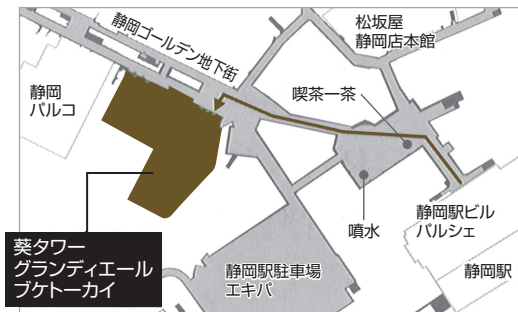

■ 電車・徒歩でお越しの場合

JR 静岡駅北口より地下 直結
[市役所方面 → 紺屋町・呉服町方面]

● 地上からの場合

● 地下道からの場合

静岡駅北口地下道からお越しの場合は、
紺屋町・両替町・昭和町(しずマチ)方面へお進みください。

● 詳しいアクセスのご案内はこちら