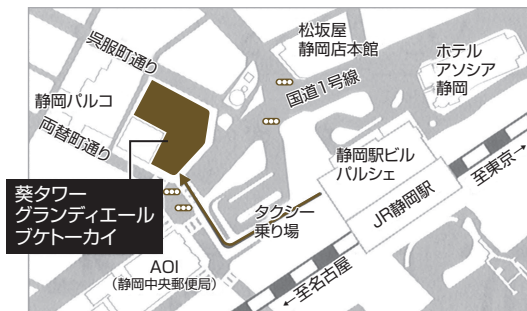

■ 電車・徒歩でお越しの場合

JR 静岡駅北口より地下 直結
[市役所方面 → 紺屋町・呉服町方面]

● 地上からの場合

● 地下道からの場合

静岡駅北口地下道からお越しの場合は、
紺屋町・両替町・昭和町(しずマチ)方面へお進みください。

● 詳しいアクセスのご案内はこちら