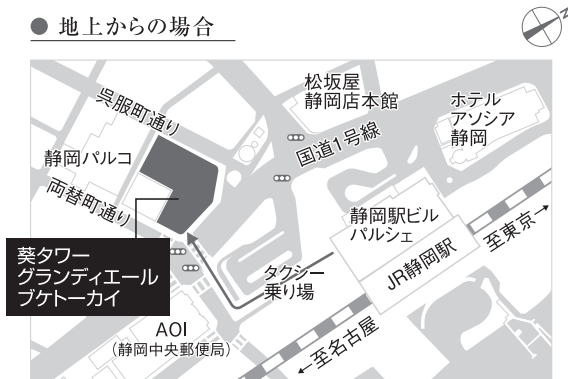

■ お車でお越しの場合

東名高速道路静岡I.C.より車で約10分

下記提携駐車場をご利用いただき、駐車券をフロントにご提示願います。

提携駐車場	P1 稲森パーキング本社	P5 エキバ
	P2 稲森パーキング7号	P6 静岡駅北パーキング
	P3 稲森パーキング8号	P7 パーク三吉野
	P4 パルシェ駐車場	P8 さんかパーキング

■ 電車・徒歩でお越しの場合

JR静岡駅北口より地下直結

[市役所方面 → 紺屋町・呉服町方面]

● 地上からの場合

● 地下道からの場合

静岡駅北口地下道からお越しの場合は、紺屋町・両替町・昭和町(しずまチ)方面へお進みください。