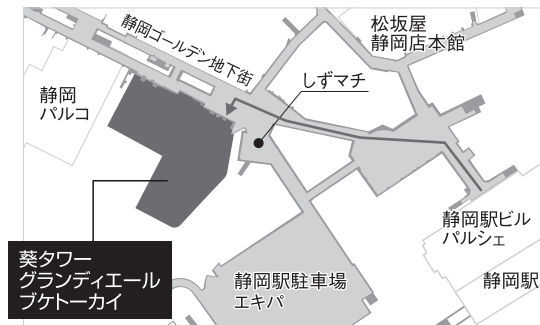

■ お車でお越しの場合

東名高速道路静岡I.C.より車で約10分

下記提携駐車場をご利用いただき、駐車券をフロントにご提示願います。

提携駐車場	P1 稲森パーキング本社	P5 エキバ
	P2 稲森パーキング7号	P6 静岡駅北パーキング
	P3 稲森パーキング8号	P7 パーク三吉野
	P4 パルシェ駐車場	P8 さんかパーキング

■ 電車・徒歩でお越しの場合

JR静岡駅北口より地下直結

[市役所方面 → 紺屋町・呉服町方面]

● 地上からの場合

● 地下道からの場合

静岡駅北口地下道からお越しの場合は、紺屋町・両替町・昭和町(しずまチ)方面へお進みください。