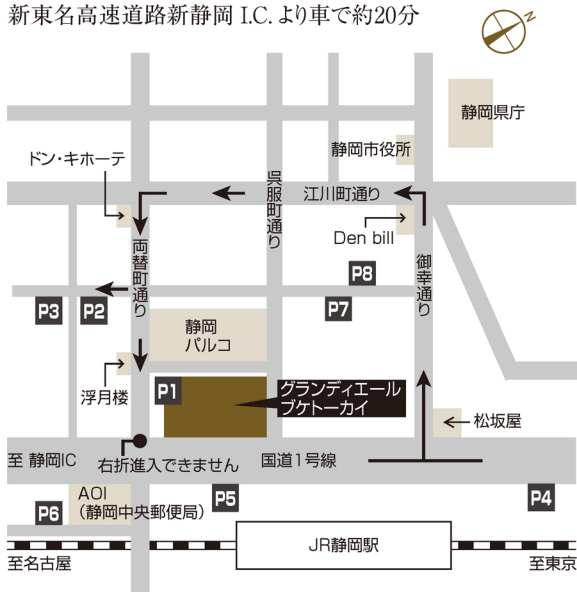

## ■ お車でお越しの場合

東名高速道路静岡 I.C. より車で約10分

新東名高速道路新静岡 I.C. より車で約20分

下記提携駐車場をご利用いただき、駐車券をフロントにご提示願います。

提携駐車場	<b>P1</b> 稲森パーキング本社	<b>P5</b> エキバ
	<b>P2</b> 稲森パーキング7号	<b>P6</b> 静岡駅北パーキング
	<b>P3</b> 稲森パーキング8号	<b>P7</b> パーク三吉野
	<b>P4</b> パルシェ駐車場	<b>P8</b> きんかパーキング

なお各駐車場とも台数にかぎりがあり大変混みあいます。  
できるだけ公共交通機関をご利用ください。